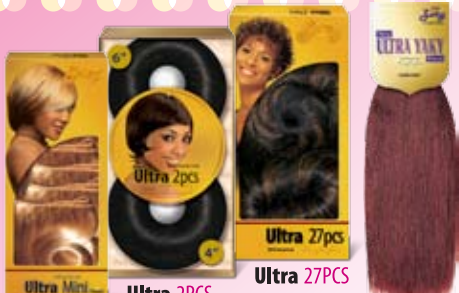

100% Human Hair

Ultra Short Style

New

Create a Look

MIX & MATCH

Over 50 Different Colors

Ultra Mini 10

Ultra 2PCS

Ultra 27PCS

Ultra Yaky 8"

Ultra MINI 10 Color Shown : Red / 1B / 613

Zury

Ultra MINI 10

Color Shown : Red / Blue / Purple / 1B

Ultra MINI 10 + Ultra 27PCS

Color Shown : 1B / Pink

Ultra 27PCS

Color Shown : 1B / 613

Ultra 2PCS

Color Shown : 4

Ultra 2PCS + Ultra MINI 10

Color Shown : 4

Ultra 27PCS + Ultra MINI 10

Color Shown : 30 / 33 / 613 / 1B

Ultra MINI 10 + Ultra YAKY

Color Shown : 1B / Blue / 613

Ultra 27PCS + Ultra MINI 10

Color Shown : 1B / 27 / 30